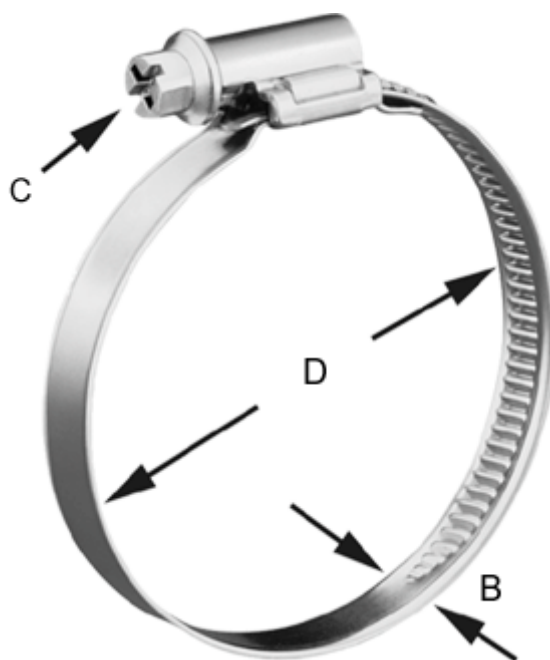

Varenummer: 021366705170
Beskrivelse: Norma snekkebånd
TORRO 160-180/12 C7 W5

Mål

Bredde B = 12.0
C (Skruetype) = C7 - 7mm
Diameter D = 160-180